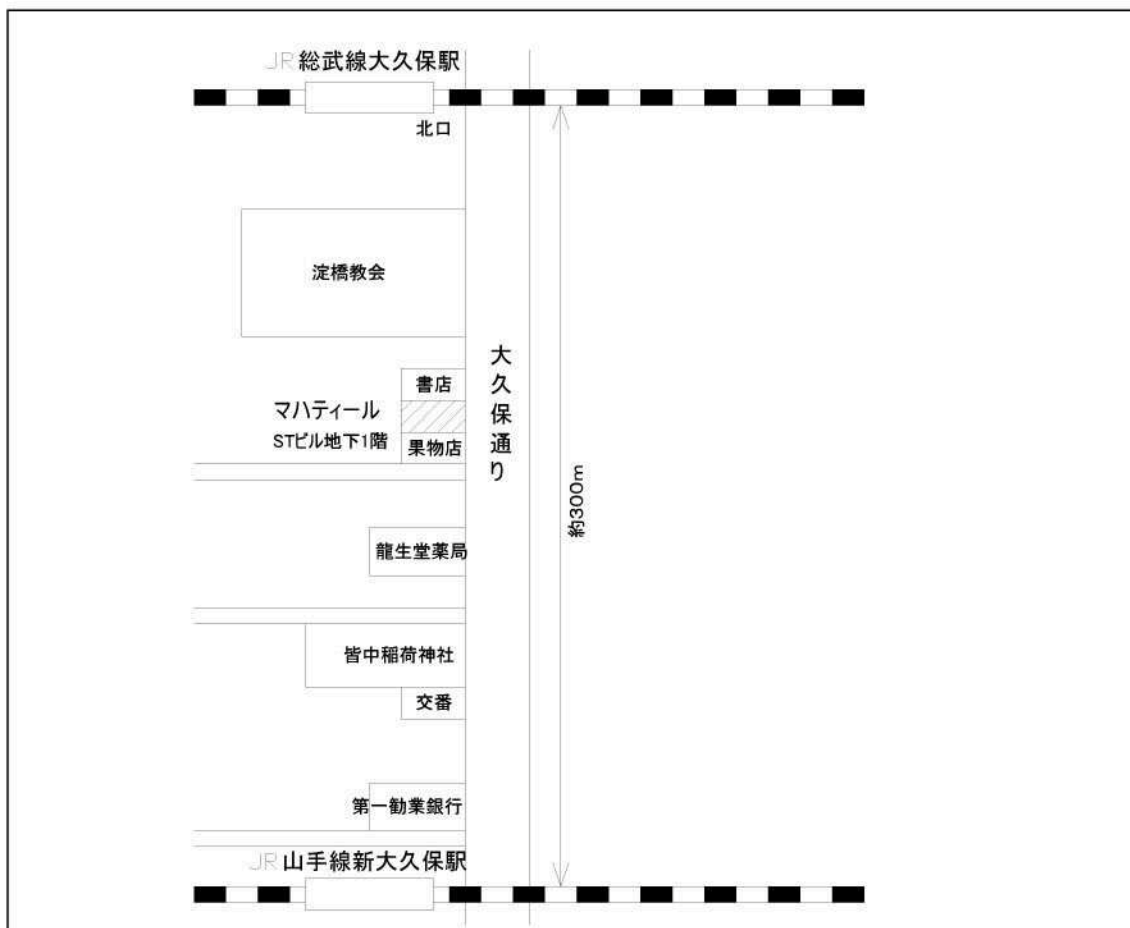

会場案内図

マレーシアレストラン

マハティール

新宿区百人町 1-17-10

TEL: 03-3367-3121

送り出す会担当 坂上 みつ子

TEL: 090-9675-6542

E-mail: kao-kou-kun@ezweb.ne.jp